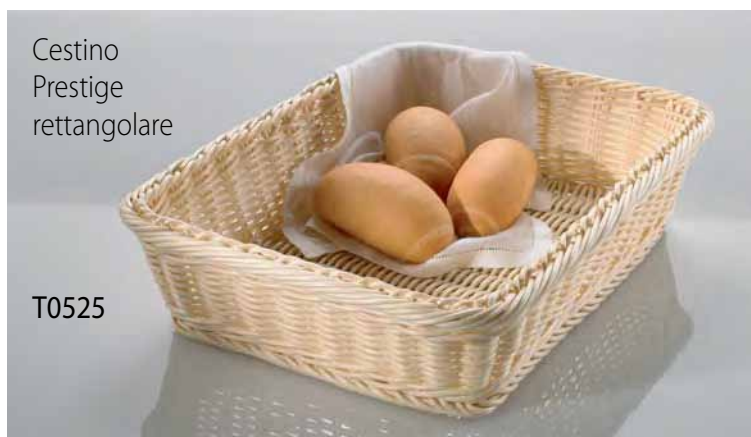

CESTINI SINTETICI (POLIPROPILENE) INTRECCIATI A MANO

T0540
Inclinazione
h. da 11 a 18 cm.

T0536
Inclinazione
h. da 13 a 25 cm.

T0528
Cestino Prestige
rettangolare

Serie di cestini inclinati ideali per l'esposizione di pane o brioches.

T0525	cestino Prestige rettangolare <i>Prestige rectangular basket</i>	cm. 30x40x8 h.	pz./conf. 1	conf./cart. 24
T0528	cestino Prestige rettangolare inclinato <i>Prestige rectangular basket</i>	cm. 45x30x5/11 h.	pz./conf. 1	conf./cart. 12
T0536	cestino Prestige portapane maxi inclinato <i>Prestige bread basket maxi</i>	cm. 51x47x13/25 h.	pz./conf. 1	conf./cart. 6
T0537	cestino Prestige tondo maxi <i>Prestige maxi round basket</i>	∅ cm. 40x8 h.	pz./conf. 1	conf./cart. 12
T0538	set con supporto e 2 cestini rettangolari <i>set with bracket and 2 rectangular baskets</i>	cm. 36x27x9 h.	pz./conf. 1	conf./cart. 6
T0540	cestino Prestige portapane inclinato <i>Prestige bread basket</i>	cm. 34x24x11/18	pz./conf. 1	conf./cart. 12

SET CESTINI CON SUPPORTO

T0538 Set di 2 cestini rettangolari
cm. 36x27x9 h. dotati di supporto in metallo
verniciato per allestire i buffet.

T0538 *Set of 2 rectangular baskets
cm. 36x27x9 h. with painted iron-metal support
to set up the buffet.*

T0538

Cestino Prestige
tondo maxi

T0537

Cestino
Prestige
rettangolare

T0525

Cestini per il pane in polipropilene adatti al contatto alimentare. Lavabili.
Baskets for bread polypropylene suitable for food contact. Dishwasher.