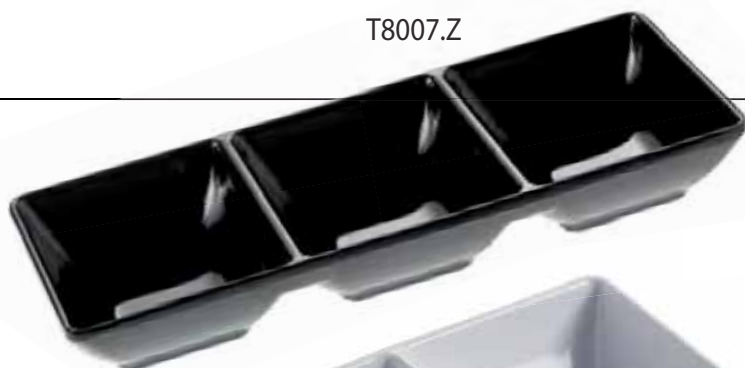

Serie SMERALDO

NOVITÀ 2013

T8014
 Insalatiera smeraldo
 in melamina

T8014 BIANCO insalatiera Smeraldo
Smeraldo salad bowl ø 25x11,3 cm. pz./conf. 1 conf./cart. 12

Serie QUARZO

...stuzzichini

Linea fluida e moderna,
disponibile nei colori
bianco e nero.

*Fluid lines and modern,
available in white
and black.*

T8008

NOVITÀ 2013

T8008.z

T8008 BIANCO ciotola Quarzo ø 11,2x5,5 cm. pz./conf. 1 conf./cart. 48
T8008.Z NERO Quarzo bowl

T8007.Z

Serie ACQUAMARINA

Ciotola a 3 scomparti, 100% melamina, è
disponibile nei colori bianco e nero. Ideale
per la presentazione di salse e appetizer.

*Bowl with 3 compartments, 100% melamine,
is available in white and black. Ideal for
presentation of sauces and appetizers*

T8007

T8007 BIANCO vaschetta Acquamarina cm. pz./conf. 1 conf./cart. 48
T8007.Z NERO Acquamarine bowl 20x8x2,5