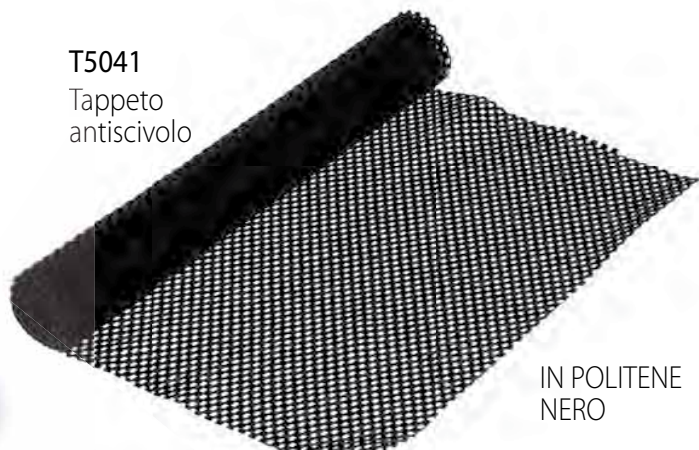

T5041
Tappeto antiscivolo

IN POLITENE NERO

T5098	guanto forno oven mitts	cm. 36	pz./conf. 1	conf./cart. 24
T5099	guanto forno oven mitts	cm. 58	pz./conf. 1	conf./cart. 24
T5041	tappeto antiscivolo nonslip bar mat	cm. 30x110	pz./conf. 1	conf./cart. 25