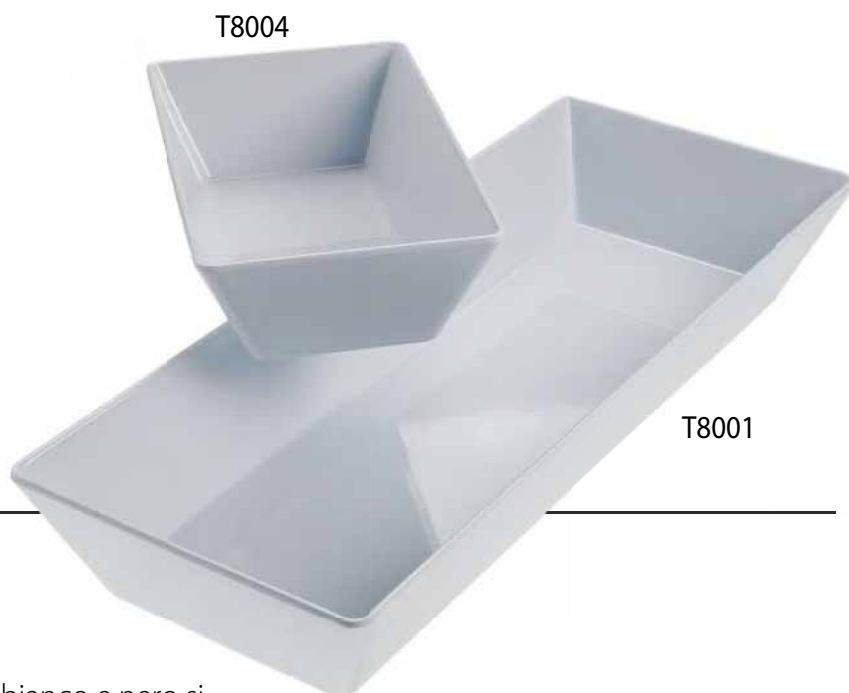

Serie ZAFFIRO

Vassoi bianchi 100% melamina. Linea asimmetrica moderna ed elegante; i bordi alti rendono i vassoi molto capienti, ideali per l'allestimento di buffet e per il servizio al tavolo

100% white melamine trays. Asymmetric line modern and elegant, high sides make large capacity trays, ideal for setting up the buffet and table service.

T8003

T8002

T8004

T8001

T8001 BIANCO	piatto Zaffiro "Zaffiro" dish	cm. 50x20x7,5	pz./conf. 1	conf./cart. 12
T8002 BIANCO	piatto Zaffiro "Zaffiro" dish	cm. 45x30x7,5	pz./conf. 1	conf./cart. 12
T8003 BIANCO	piatto Zaffiro "Zaffiro" dish	cm. 35x25x7,5	pz./conf. 1	conf./cart. 12
T8004 BIANCO	piatto Zaffiro "Zaffiro" dish	cm. 25x15x7,5	pz./conf. 1	conf./cart. 12