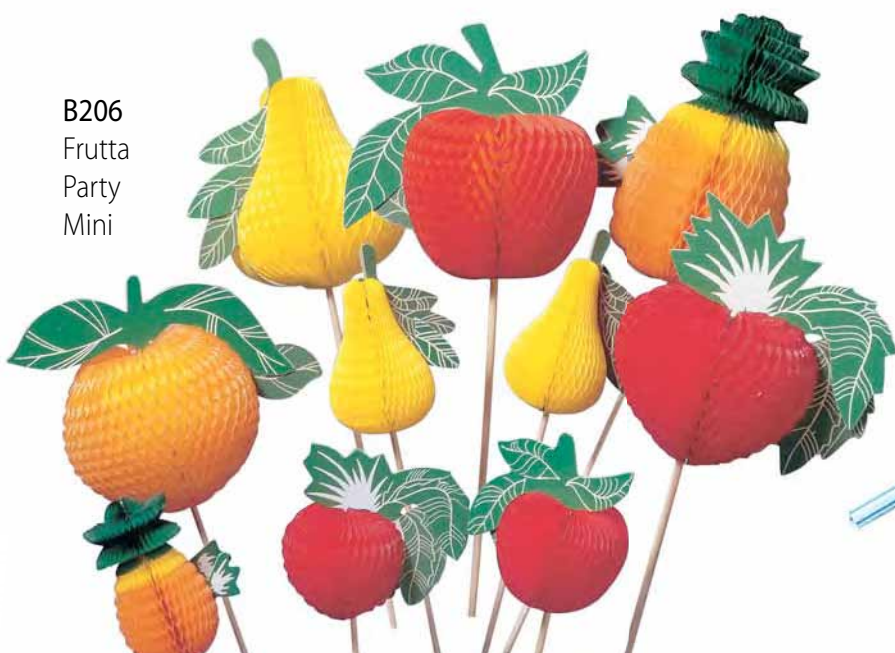

B204
Frutta Mini
con cannuccia

PALME E CANNUCCE DECORATIVE

Prodotti disponibili nelle versioni monocolori o multicolori.

B206
Frutta Party
Mini