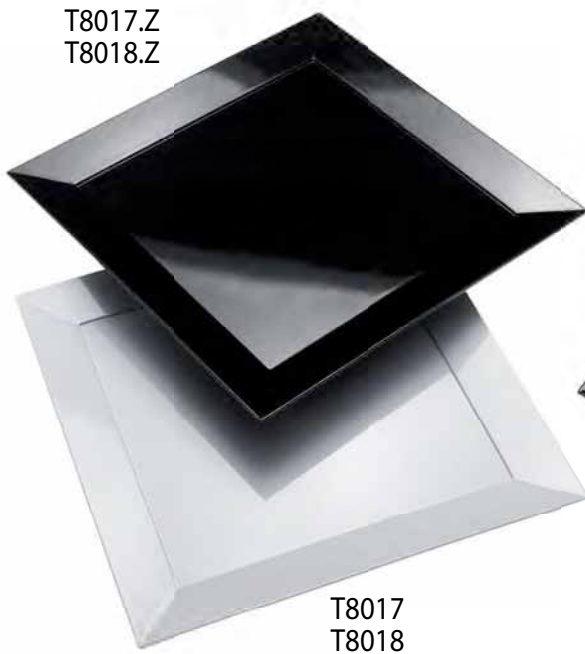

T8005

T8005.Z

T8006.Z

T8006

T8005 BIANCO	piatto Rubino Ruby dish	cm. 40x28x4,5	pz./conf. 1	conf./cart. 12
T8005.Z NERO	piatto Rubino Ruby dish	cm. 40x28x4,5	pz./conf. 1	conf./cart. 12
T8006 BIANCO	piatto Rubino Ruby dish	cm. 25x17,5x3	pz./conf. 1	conf./cart. 24
T8006.Z NERO	piatto Rubino Ruby dish	cm. 25x17,5x3	pz./conf. 1	conf./cart. 24

Serie DIAMANTE

Insalatiere 100% melamina, disponibili nei colori bianco e nero. La linea quadrata è ideale per una presentazione moderna delle tue portate. Impilabili.

100% melamine salad bowls, available in white and black. The square line is ideal for a modern presentation of your course. Stackable.

T8010 BIANCO	insalatiera Diamante	cm.	pz./conf.	conf./cart.
T8010.Z NERO	Diamond salad bowl	30x30x15	1	12
T8011 BIANCO	insalatiera Diamante	cm.	pz./conf.	conf./cart.
T8011.Z NERO	Diamond salad bowl	24x24x13	1	24
T8012 BIANCO	insalatiera Diamante	cm.	pz./conf.	conf./cart.
T8012.Z NERO	Diamond salad bowl	18x18x8,5	1	36
T8013 BIANCO	insalatiera Diamante	cm.	pz./conf.	conf./cart.
T8013.Z NERO	Diamond salad bowl	13x13x7	1	48

Vassoi bianchi e neri 100% melamina.
 Gli angoli leggermente rialzati e le grandi dimensioni
 rendono questi vassoi ideali per l'allestimento di buffet.

*100% Melamine White Trays.
 The slightly raised angles and the large size
 make these trays ideal for setting up a buffet.*