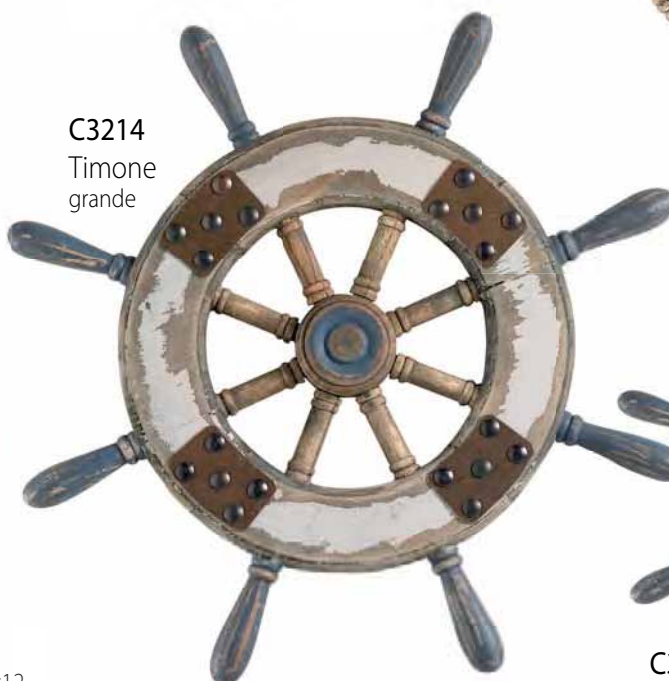

DECORI IN LEGNO "VECCHIA MARINA"

C3218
Attaccapanni
in legno e resina

C3221
Toilette

C3222
Set
Toilette
uomo
& donna*

* con bi-adesivo per una facile applicazione

C3220
Decoro

lunghezza
totale cm. 60
misura
decori cm. 7x12

C3216
Ancora
piccola

C3214
Timone
grande

C3215
Salvagente

C3213
Timone
piccolo

C3219
Faro

C3213	timone piccolo vecchia marina <i>wooden helm</i>	ø cm. 38	pz./conf. 1	conf./cart. 18
C3214	timone grande vecchia marina <i>big wooden helm</i>	ø cm. 55	pz./conf. 1	conf./cart. 8
C3215	salvagente in legno vecchia marina <i>wooden life ring</i>	ø cm. 34	pz./conf. 1	conf./cart. 8
C3216	ancora vecchia marina <i>wooden anchor</i>	cm. 26x32 h.	pz./conf. 1	conf./cart. 32
C3218	attaccapanni vecchia marina <i>wooden fish hook</i>	cm. 50x17	pz./conf. 1	conf./cart. 20
C3219	faro vecchia marina <i>wooden lighthouse</i>	ø cm. 10x30 h.	pz./conf. 1	conf./cart. 36
C3220	decoro vecchia marina <i>wooden decorations</i>	cm. 11x60 h.	pz./conf. 1	conf./cart. 64
C3221	toilette vecchia marina <i>wooden plaque "toilette"</i>	cm. 45x9,5 h.	pz./conf. 1	conf./cart. 60
C3222	set toilette uomo&donna vecchia marina <i>set wc sign woman & man</i>	cm. 9x17	pz./conf. 2	conf./cart. 12