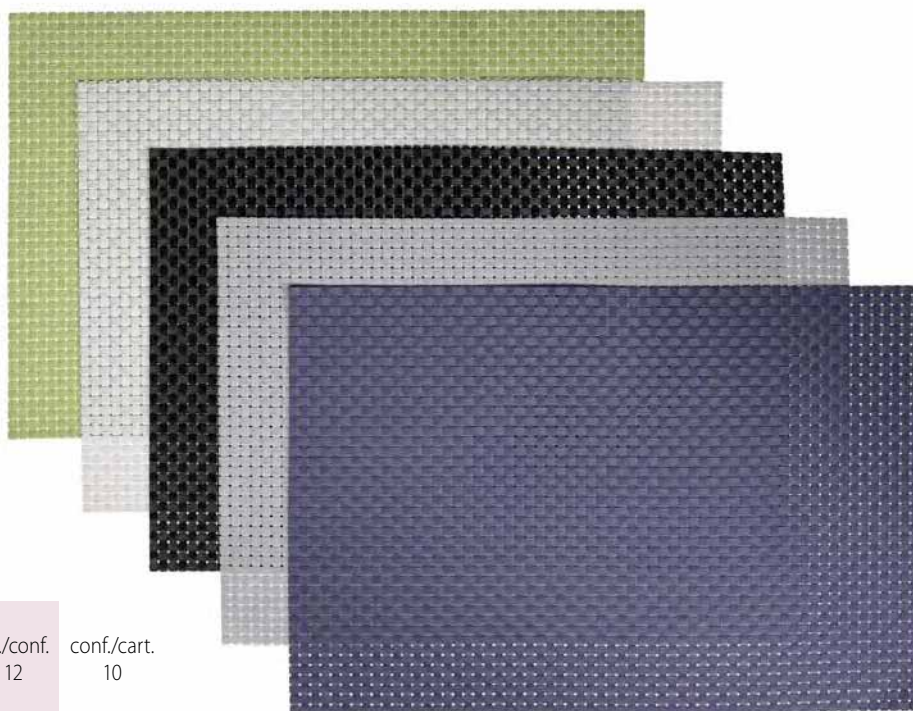

TOVAGLIETTE AMERICANE

T2201
Linea Highland

Tovaglietta 30x40 cm
in polipropilene.

NOVITÀ 2013

T2202

tovaglietta
linea Highland
placemat
Highland line

cm.
30x40

pz./conf.
12

conf./cart.
10

Colori:
blu, grigio,
verde mela,
bianco, nero /
Colours: blue,
gray, green,
white, black