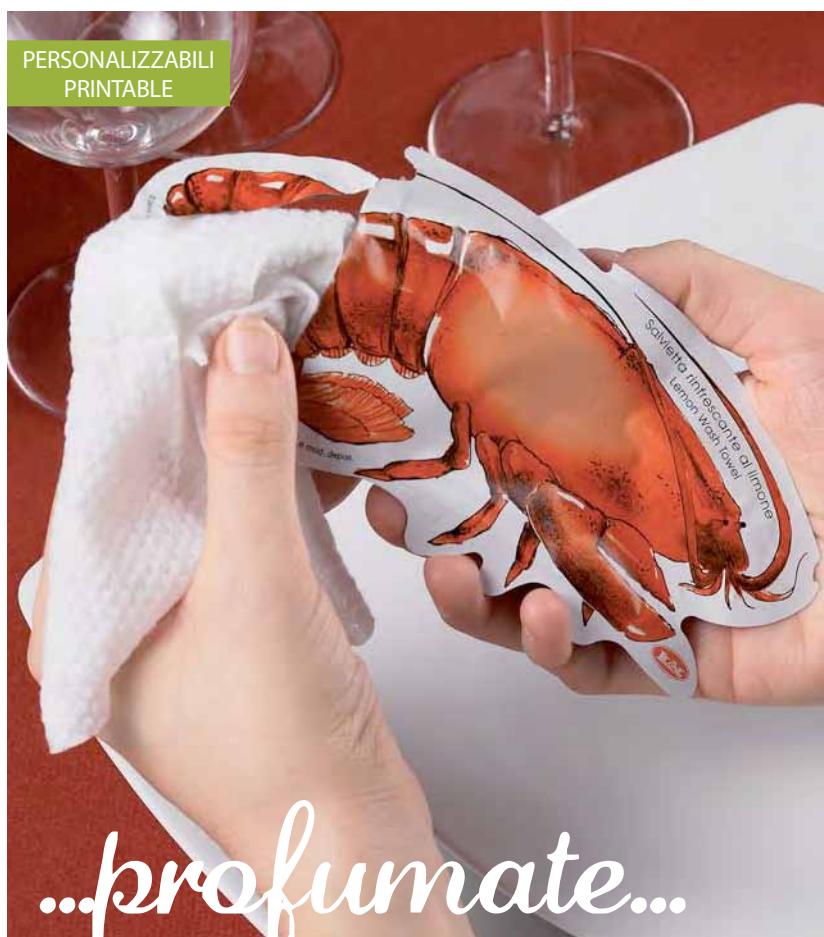

Salvietta Mareblu
Aragosta

T6320ST

T6324.T

Salvietta
Mareblu
Astice

T6324ST

T6302.T2	Salvietta Mareblu Polipo salvietta in TNT, profumazione limone <i>polyp shaped lemon TNT wet wipes</i> esterno / outer cm. 11 x 7 salvietta / wet wipes cm. 19 x 12,5	pz./conf. 500	conf./cart. 24
T6302ST	salvietta personalizzata <i>personalized wet wipes</i>	articolo personalizzato	
T6309.T2	Salvietta Mareblu Granchio salvietta in TNT, profumazione limone <i>crab shaped lemon TNT wet wipes</i> esterno / outer cm. 11 x 7 salvietta / wet wipes cm. 19 x 12,5	pz./conf. 500	conf./cart. 24
T6309ST	salvietta personalizzata <i>personalized wet wipes</i>	articolo personalizzato	
T6320.T	Salviettone Mareblu Aragosta salvietta in TNT, profumazione limone <i>lobster shaped lemon TNT wet wipes</i> esterno / outer cm. 16 x 8 salvietta / wet wipes cm. 19x19	pz./conf. 500	conf./cart. 12
T6320ST	salvietta personalizzata <i>personalized wet wipes</i>	articolo personalizzato	
T6324.T	Salvietta Mareblu Astice salvietta in TNT, profumazione limone <i>lobster shaped lemon TNT wet wipes</i> esterno / outer cm. 15 x 8 salvietta / wet wipes cm. 19x19	pz./conf. 500	conf./cart. 12
T6324ST	salvietta personalizzata <i>personalized wet wipes</i>	articolo personalizzato	