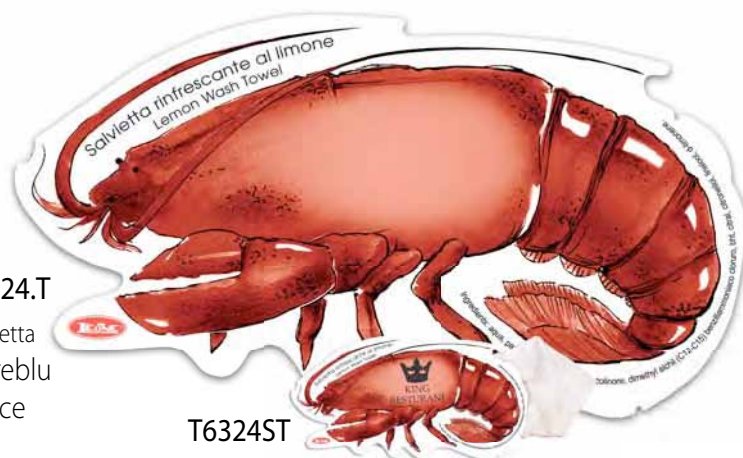

Linea MAREBLU

T6309.T2

Salvietta
Mareblu
Granchio

T6309ST

T6302.T2

Salvietta
Mareblu
Polipo

T6302S T

T6320.T

Salvietta Mareblu
Aragosta

T6320ST

T6324.T

Salvietta
Mareblu
Astice

T6324ST

T6302.T2	Salvietta Mareblu Polipo salvietta in TNT, profumazione limone <i>polyp shaped lemon TNT wet wipes</i> esterno / outer cm. 11 x 7 salvietta / wet wipes cm. 19 x 12,5	pz./conf. 500	conf./cart. 24
T6302ST	salvietta personalizzata <i>personalized wet wipes</i>	articolo personalizzato	
T6309.T2	Salvietta Mareblu Granchio salvietta in TNT, profumazione limone <i>crab shaped lemon TNT wet wipes</i> esterno / outer cm. 11 x 7 salvietta / wet wipes cm. 19 x 12,5	pz./conf. 500	conf./cart. 24
T6309ST	salvietta personalizzata <i>personalized wet wipes</i>	articolo personalizzato	
T6320.T	Salviettone Mareblu Aragosta salvietta in TNT, profumazione limone <i>lobster shaped lemon TNT wet wipes</i> esterno / outer cm. 16 x 8 salvietta / wet wipes cm. 19x19	pz./conf. 500	conf./cart. 12
T6320ST	salvietta personalizzata <i>personalized wet wipes</i>	articolo personalizzato	
T6324.T	Salvietta Mareblu Astice salvietta in TNT, profumazione limone <i>lobster shaped lemon TNT wet wipes</i> esterno / outer cm. 15 x 8 salvietta / wet wipes cm. 19x19	pz./conf. 500	conf./cart. 12
T6324ST	salvietta personalizzata <i>personalized wet wipes</i>	articolo personalizzato	